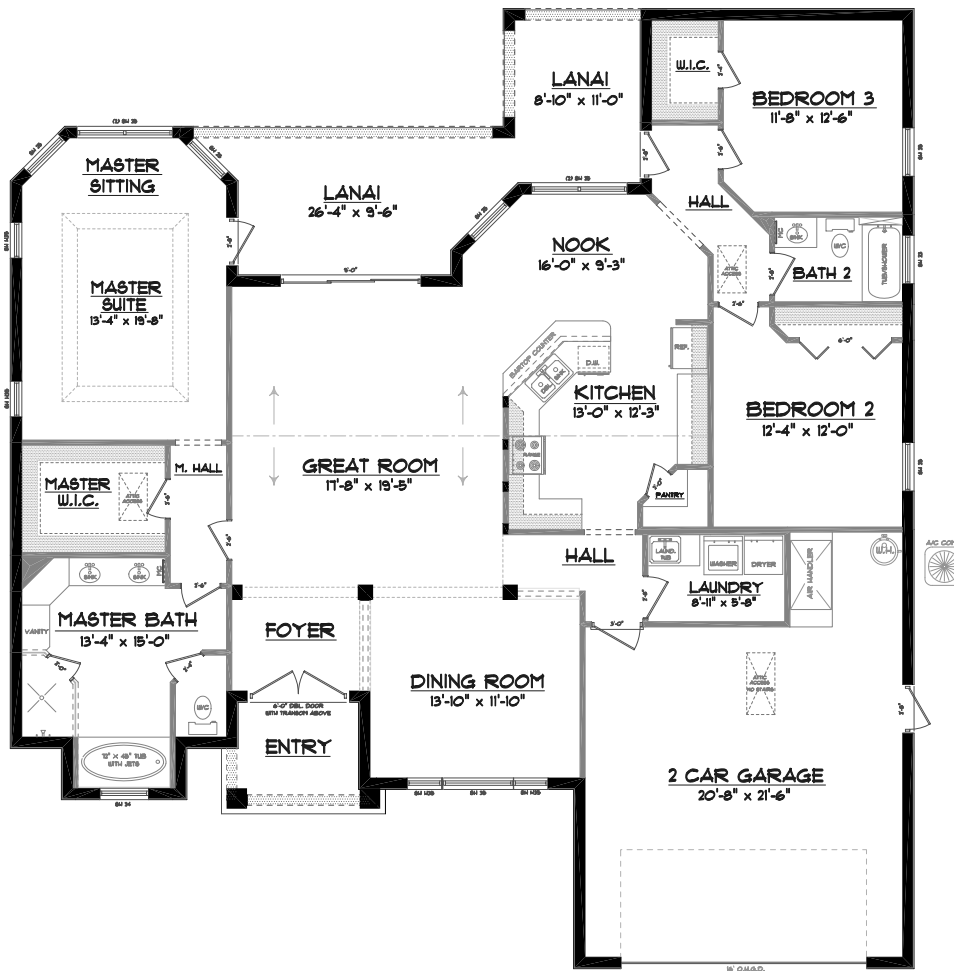

A.L. Milton Construction

(352) 368-7733 • www.almilton.com • CGC-017001

Elevations Vary

The Capri

2128 S.F. Living
2739 S.F. Total